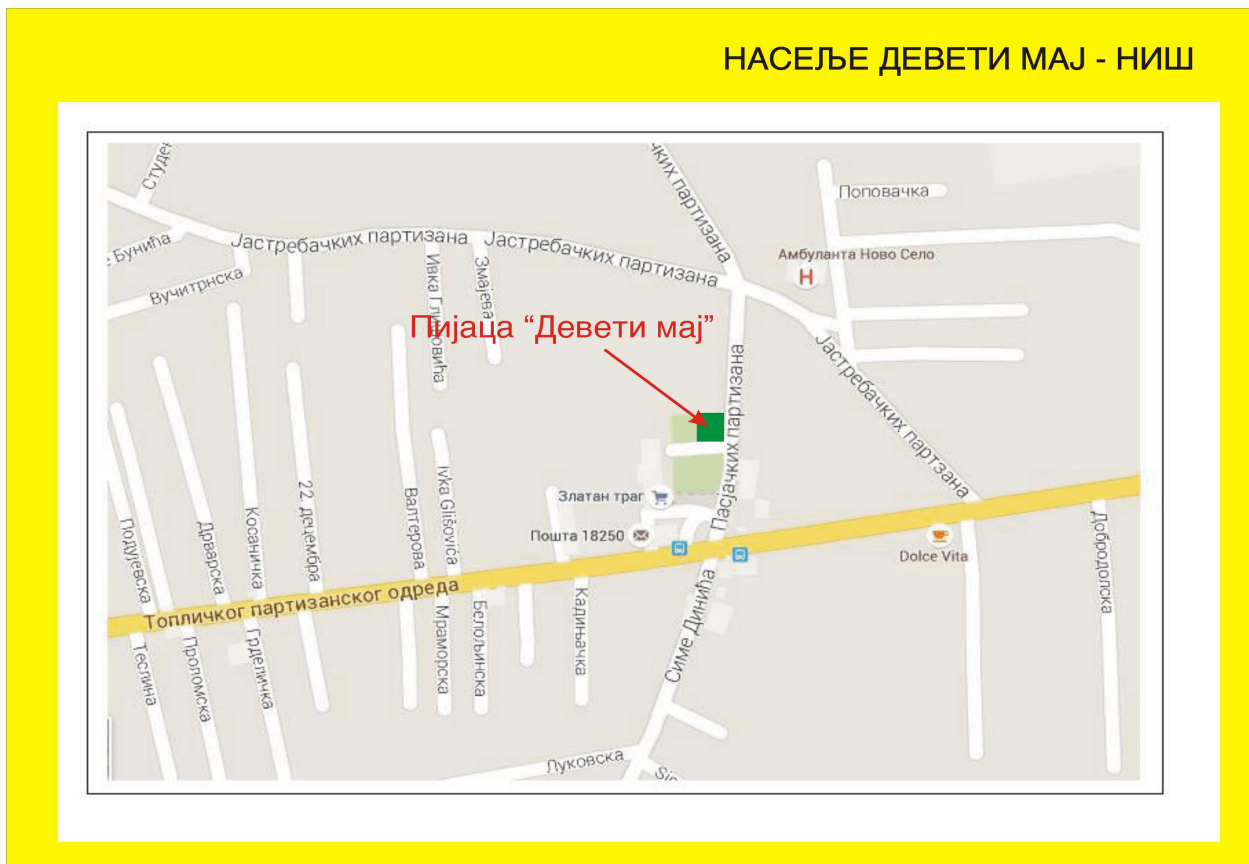

## Lokacija pijace:

## Osnovni podaci:

MEŠOVITA PIJACA “DEVETI MAJ” Ul. Pasjačkih partizana bb, naselje Deveti maj - Niš							
TELEFON							
POVRŠINA	410 m <sup>2</sup>						
ŠEF PIJACE	ŽARKO NIKOLIĆ						
VRSTA TEZGE	Piljarske	Poljopr.	Mlečni proiz.	Prodaja jaja	Prodaja cveća	Plastika	Robne
TEZGE	2	16	/	1	1	/	10
UKUPNO	30 tezge						
MESTA	nema stalnih mesta						
LOKALI	/						
MESTA	/						
RADNO VREME	Letnje 1.5. – 31.10. od 5.00 do 18.00h						
	Zimsko 1.11. – 30.4. od 5.30 do 17.00h						

## Rezervacija prodajnih mesta na pijaci: Žarko Nikolić

Skica rasporeda tezgi: